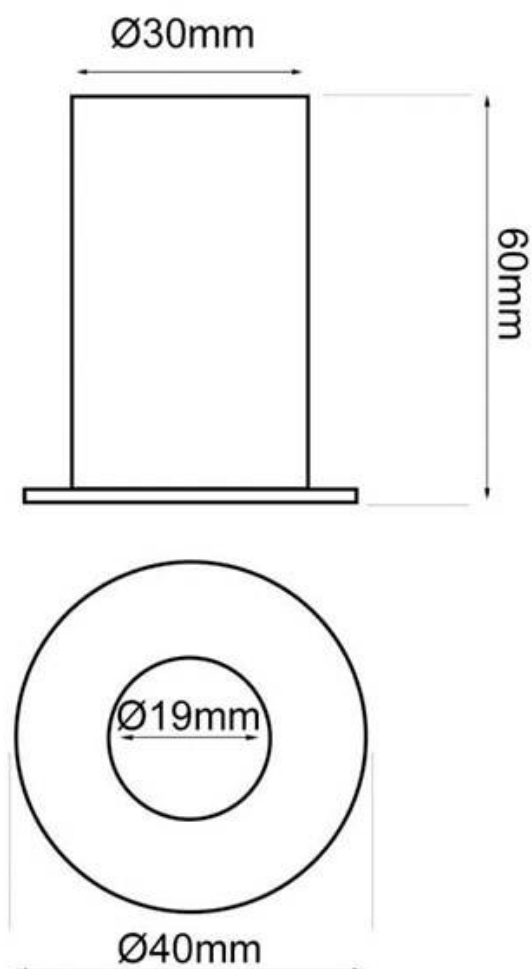

ESQUEMA DE INSTALACIÓN