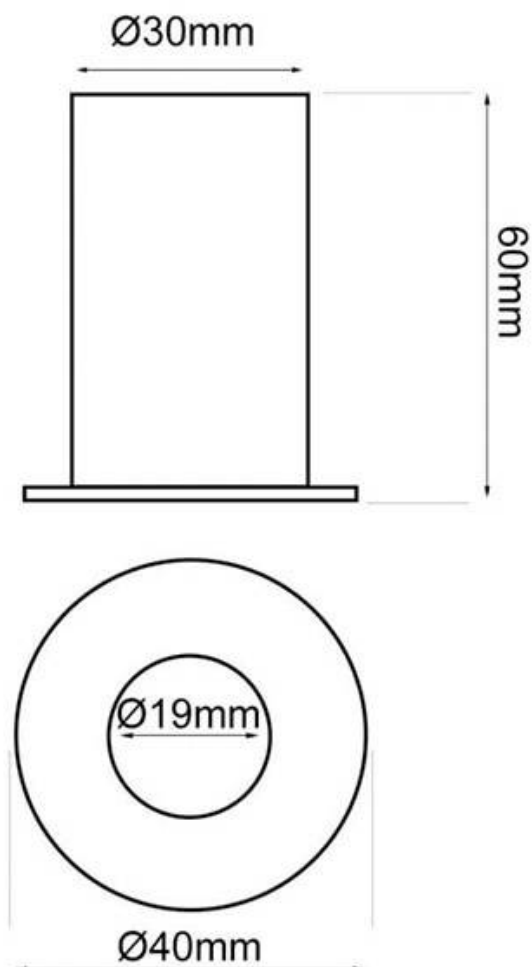

ESQUEMA DE INSTALACIÓN